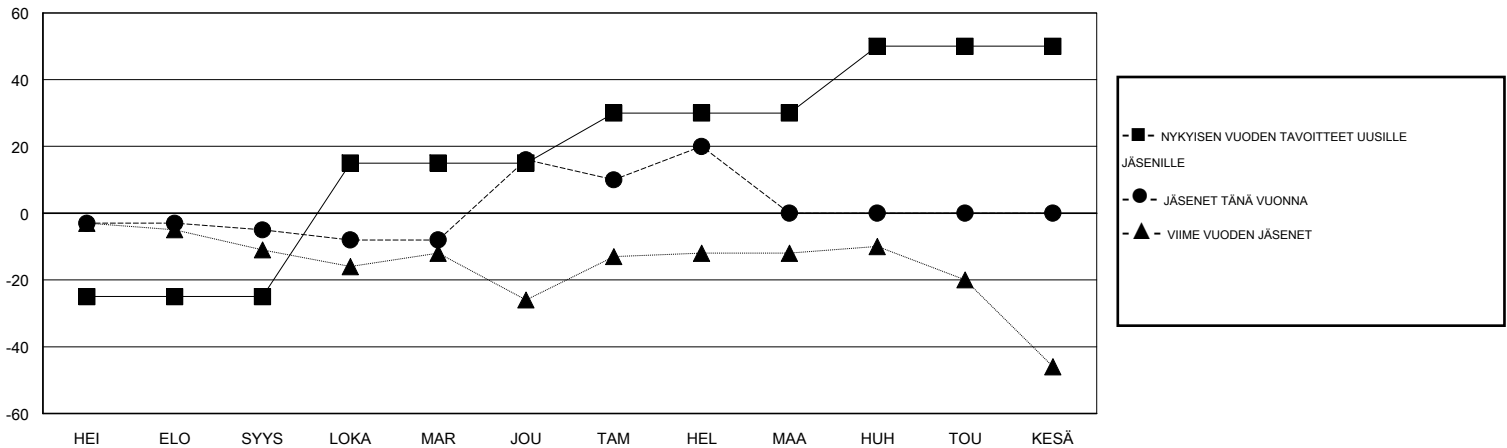

MONTHLY MEMBERSHIP PROGRESS REPORT

District 107 H

Results as of: 2/29/2016

GMT: Kenneth Persson

SIJAINTI FINLAND

GMT VAALIPIIRI 4

| Klubit | | | | | jäsenä | | | | |
|--------------------|----------------------|--------------|------------------|---------------------|--------------------|------------------------|---|------------------|---------------------|
| TULOKSET 2015-2016 | | | | | TULOKSET 2015-2016 | | | | |
| NELJÄNNES | UUDEN KLUBIN TAVOITE | UUDET KLUBIT | LOPETETUT KLUBIT | NETTOKASVU/-MENETYS | NELJÄNNES | UUDEN JÄSENEEN TAVOITE | LISÄTYT PERUSTAJAJÄSENET JA UUDET JÄSENET | ERONNEET JÄSENET | NETTOKASVU/-MENETYS |
| HEI/ELO/SYYS | 0 | 0 | 0 | 0 | HEI/ELO/SYYS | -25 | 9 | 14 | -5 |
| LOKA/MAR/JOU | 1 | 1 | 0 | 1 | LOKA/MAR/JOU | 40 | 33 | 12 | 21 |
| TAM/HEL/MAA | 0 | 0 | 0 | 0 | TAM/HEL/MAA | 15 | 25 | 21 | 4 |
| HUH/TOU/KESÄ | 1 | 0 | 0 | 0 | HUH/TOU/KESÄ | 20 | 0 | 0 | 0 |

TAVOITTEET JA UUDET KLUBIT, KUMULATIIVINEN

TAVOITTEET JA JÄSENET, KUMULATIIVINEN

LAKKAUTETUT KLUBIT: 0

EROTETUT JÄSENET

| | |
|-------------------|-----------|
| KUOLLUT | 7 |
| KLUBI LAKKAUTETTU | 0 |
| MUUT | 39 |
| YHTEENSÄ | 46 |