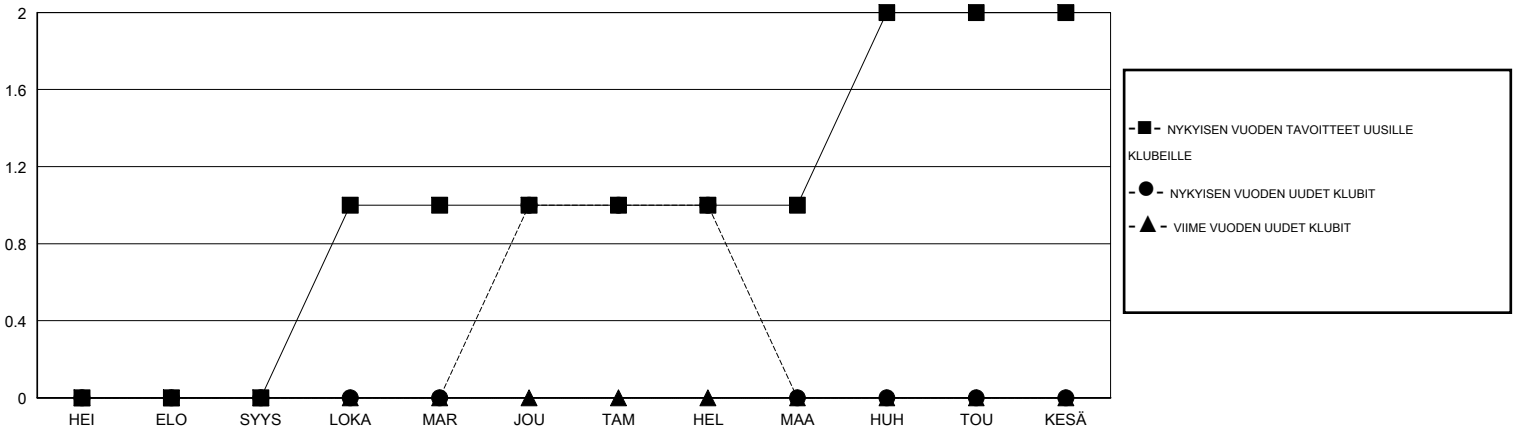

MONTHLY MEMBERSHIP PROGRESS REPORT

District 107 H

Results as of: 2/29/2016

GMT: Kenneth Persson

SIJAINTI FINLAND

GMT VAALIPIIRI 4

| Klubit | | | | | jäsenä | | | | |
|--------------------|----------------------|--------------|------------------|---------------------|--------------------|------------------------|---|------------------|---------------------|
| TULOKSET 2015-2016 | | | | | TULOKSET 2015-2016 | | | | |
| NELJÄNNES | UUDEN KLUBIN TAVOITE | UUDET KLUBIT | LOPETETUT KLUBIT | NETTOKASVU/-MENETYS | NELJÄNNES | UUDEN JÄSENEEN TAVOITE | LISÄTYT PERUSTAJAJÄSENET JA UUDET JÄSENET | ERONNEET JÄSENET | NETTOKASVU/-MENETYS |
| HEI/ELO/SYYS | 0 | 0 | 0 | 0 | HEI/ELO/SYYS | -25 | 9 | 14 | -5 |
| LOKA/MAR/JOU | 1 | 1 | 0 | 1 | LOKA/MAR/JOU | 40 | 33 | 12 | 21 |
| TAM/HEL/MAA | 0 | 0 | 0 | 0 | TAM/HEL/MAA | 15 | 25 | 21 | 4 |
| HUH/TOU/KESÄ | 1 | 0 | 0 | 0 | HUH/TOU/KESÄ | 20 | 0 | 0 | 0 |

TAVOITTEET JA UUDET KLUBIT, KUMULATIIVINEN

TAVOITTEET JA JÄSENET, KUMULATIIVINEN

LAKKAUTETUT KLUBIT: 0

EROTETUT JÄSENET

| | |
|-------------------|-----------|
| KUOLLUT | 7 |
| KLUBI LAKKAUTETTU | 0 |
| MUUT | 39 |
| YHTEENSÄ | 46 |